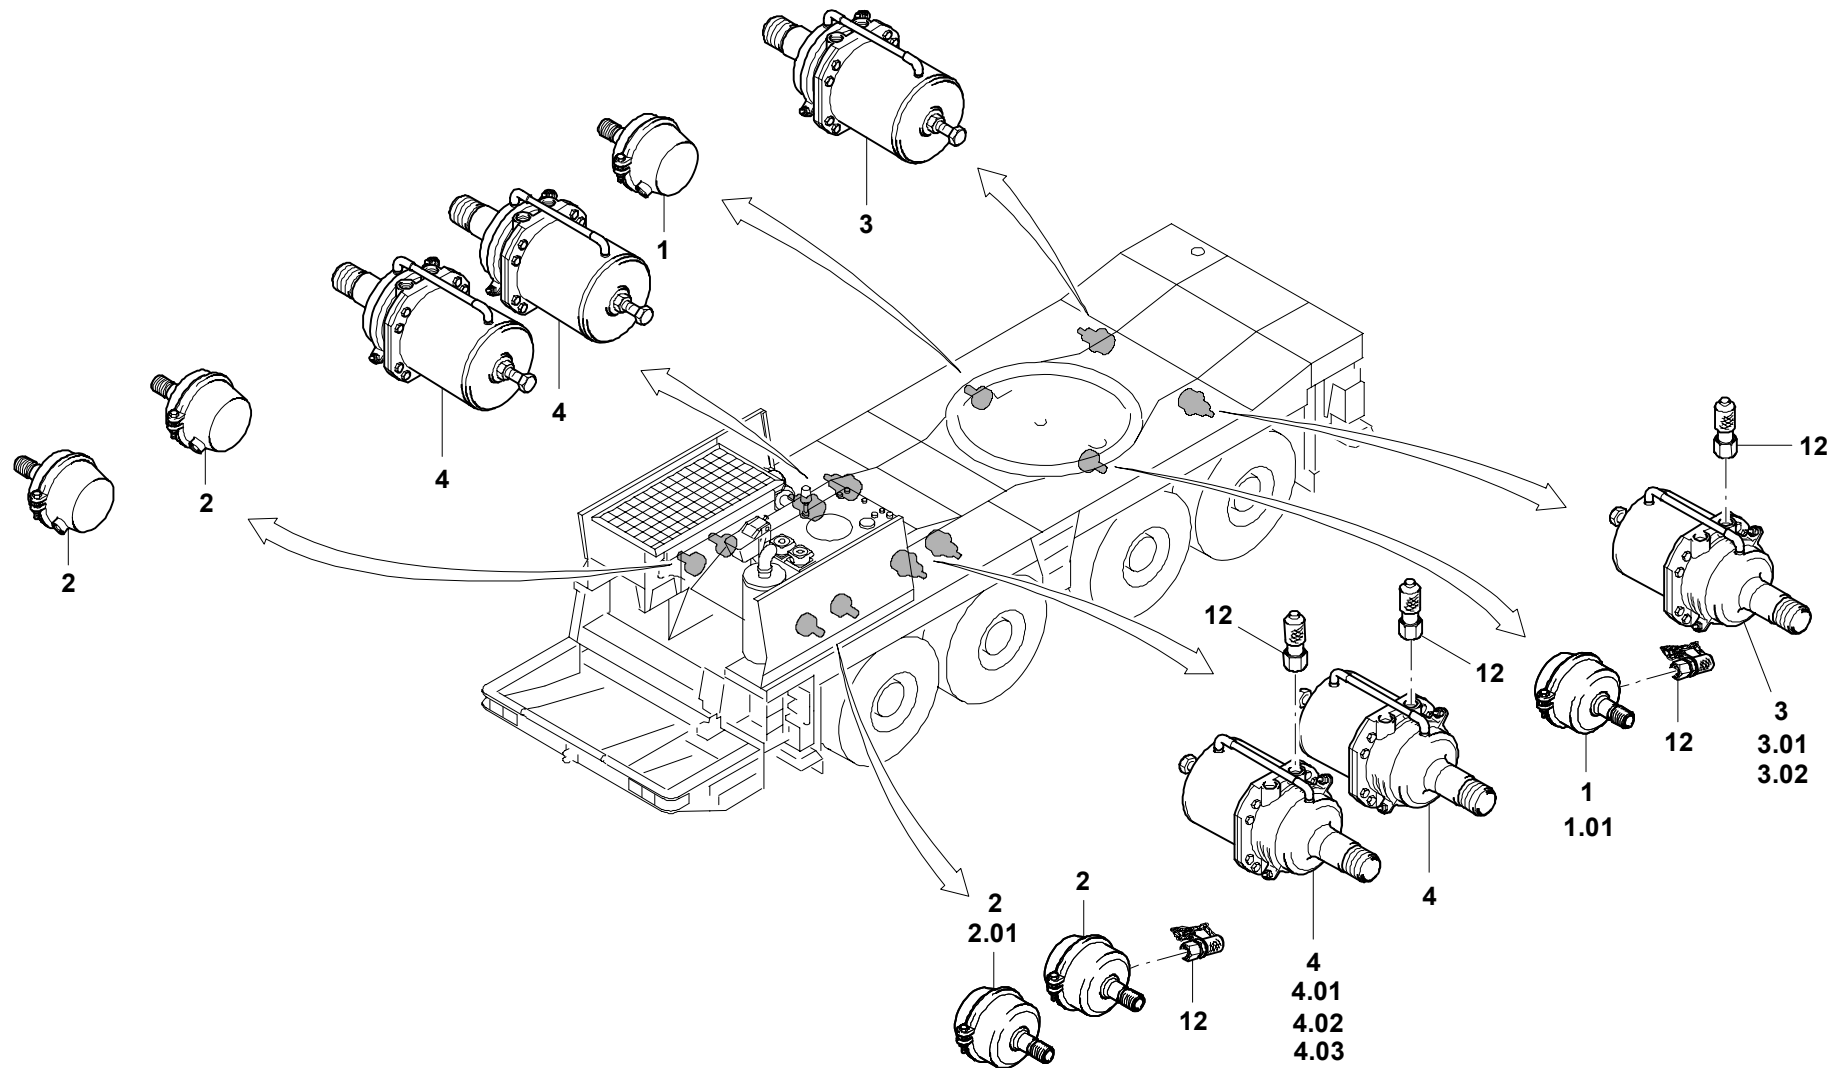

GROVE

BREMSZYLINDER
BRAKE CYLINDER

BILDТАFЕL
PICTORIAL DISPLAY

GMK 4080
BE 504
G 751

02.04

3056317-ETL #

1/1

3056317-0-BL01-0204-4075